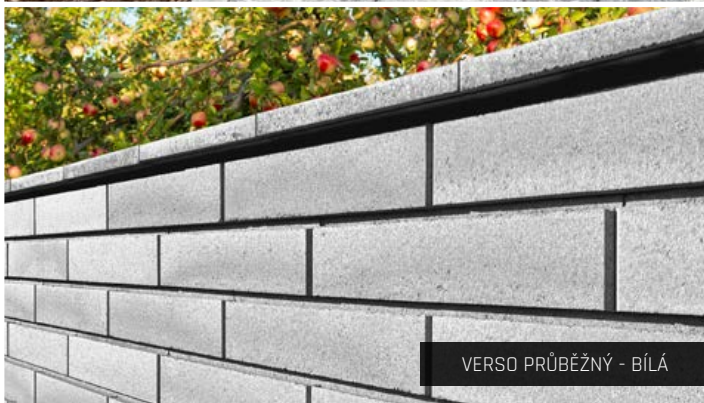

CARCASSONNE - BAZALT

PALISÁDA D90 / 15 - DUB TMAVÝ

OBROBNÍK ZÁHONOVÝ 100 / 5 / 25 - PŘÍRODNÍ

PT B OBOUSTRANNÁ - PŘÍRODNÍ

VERSO PRŮBĚŽNÝ - BÍLÁ

ZDÍČÍ BLOK HISTORY - PÍSKOVÁ

STADIO - LATTE