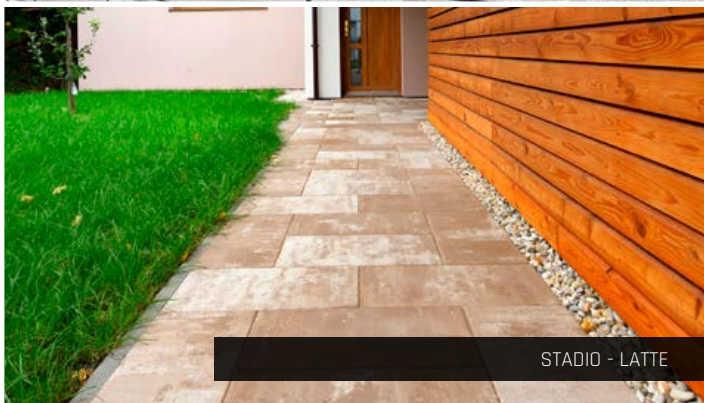

CARCASSONNE - BAZALT

PALISÁDA D90 / 15 - DUB TMAVÝ

OBROBNÍK ZÁHONOVÝ 100 / 5 / 25 - PŘÍRODNÍ

PT B OBOUSTRANNÁ - PŘÍRODNÍ

VERSO PRŮBĚŽNÝ - BÍLÁ

ZDÍČÍ BLOK HISTORY - PÍSKOVÁ

STADIO - LATTE